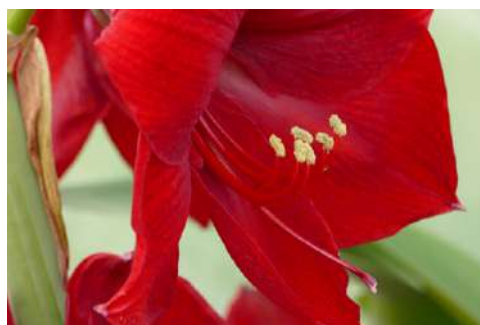

Red Reality®

The Red Reality® is a very dark red Amaryllis with red pistil and stamens.

De Red Reality® is een zeer donkerrode Amaryllis met rode stamper en meeldraden.